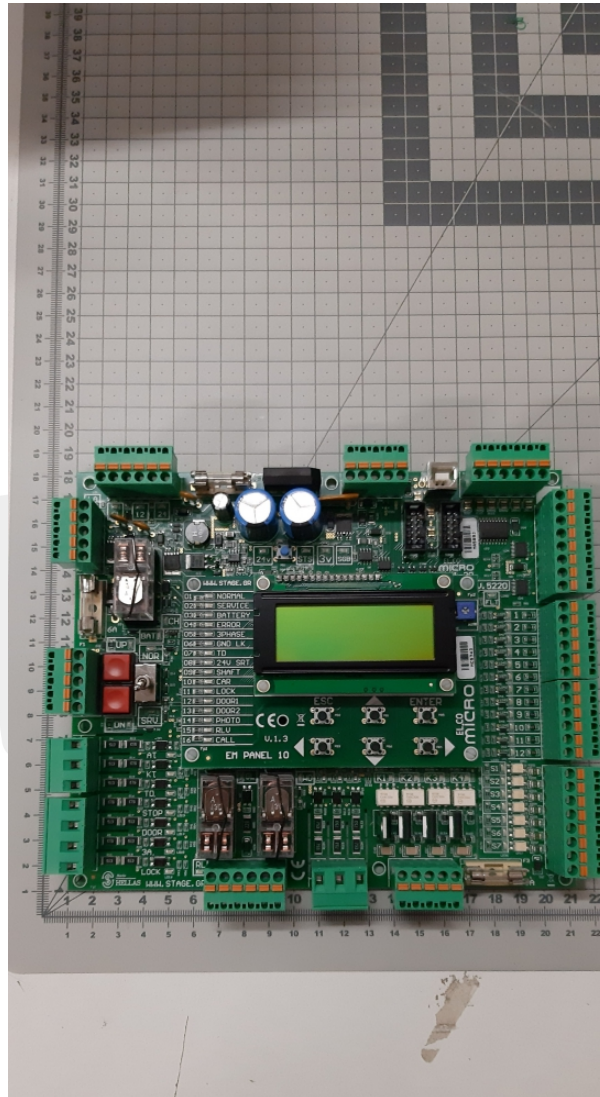

Płyta Metron 31B0315

Kod produktu: 31B0315 Płyta Metron

31B0315 Płyta Metron