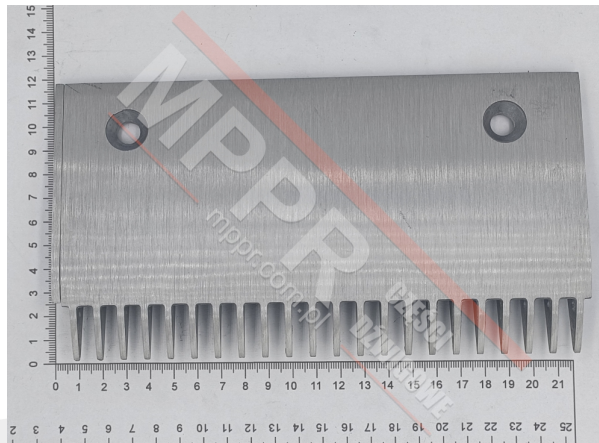

SMR313609 Grzebień aluminiowy lewy do schodów Schindler

Kod produktu: SMR313609

Grzebień aluminiowy lewy, 22 zęby, do schodów ruchomych 9300/SWE Schindler, zawiera lewą końcówkę [SMR898516](#).