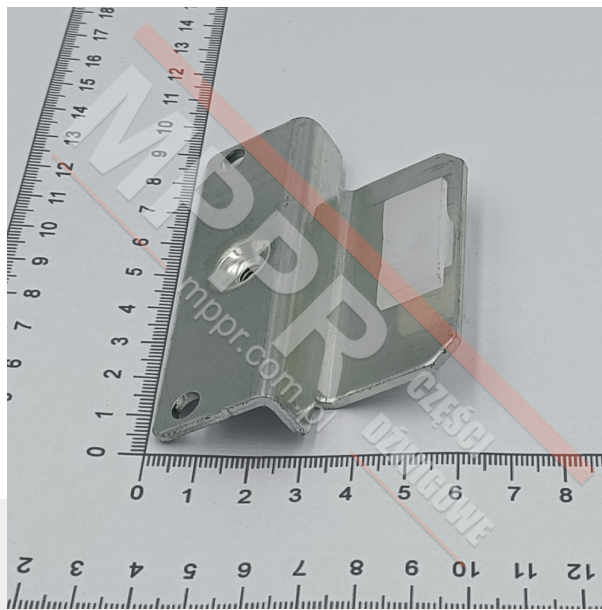

KM674014G01 Suwak SSK

Kod produktu: KM674014G01

Suwak drzwi szybowych i kabinowych AMD SSK.

Waga (kg): 0,092

Długość (mm): 80

[Posiadamy wkładki do suwaka w wersji wzmacnianej](#)