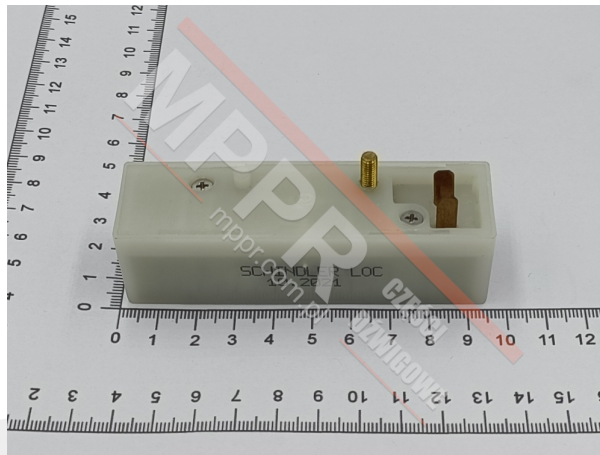

00418481 Wyłącznik magnetyczny MSRBI, ≤ 8 m/s

Kod produktu: 00418481; 418481; KSE-U; KSE-D

00418481 Wyłącznik magnetyczny (Kontaktron) MSRBI, do 8 m/s, -20+50C, 220V; KSE-U; KSE-D
Waga (kg): 0,048