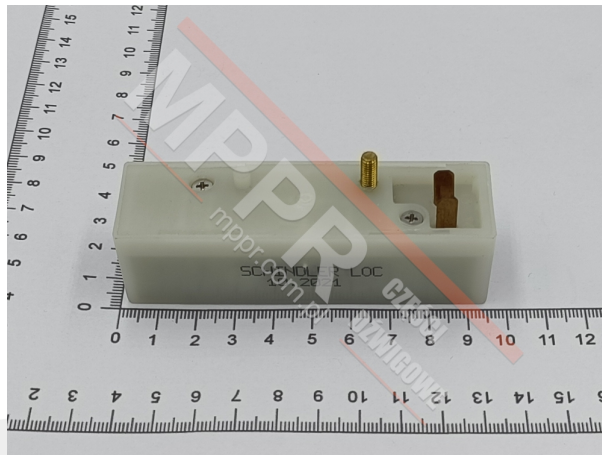

# 00418481 Wyłącznik magnetyczny MSRBI, $\leq 8$ m/s

Kod produktu: 00418481; 418481; KSE-U; KSE-D

00418481 Wyłącznik magnetyczny (Kontaktron) MSRBI, do 8 m/s, -20+50C, 220V; KSE-U; KSE-D  
**Waga (kg):** 0,048