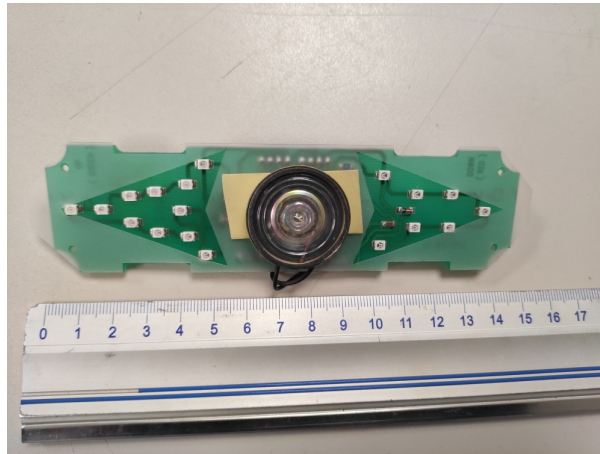

FAA23501C1 Płytki wyświetlacza kierunku jazdy

Kod produktu: FAA23501C1

FAA23501C1 Płytki wyświetlacza kierunku jazdy - strzałka w dół

MPPR