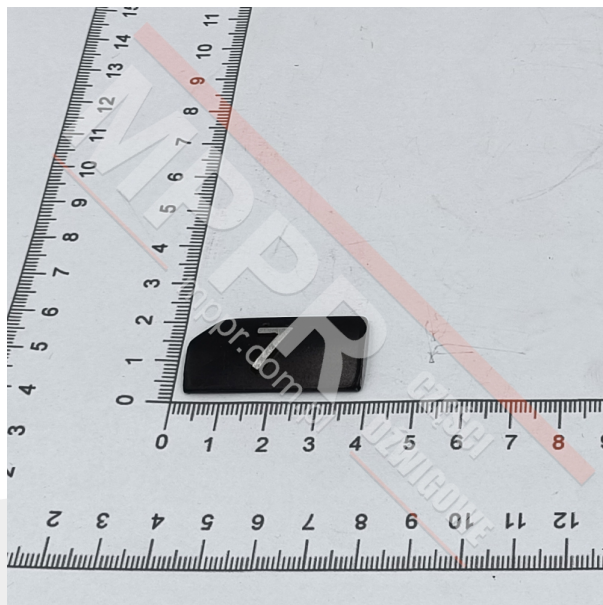

# KM433652G07 Szyld przycisku „7”, kolor czarny

Kod produktu: KM433652G07

Szyld przycisku, wypukły, prostokątny ze ściętym lewym górnym rogiem, kolor czarny, wypukły znak „7”  
**Materiał:** anodowane aluminium