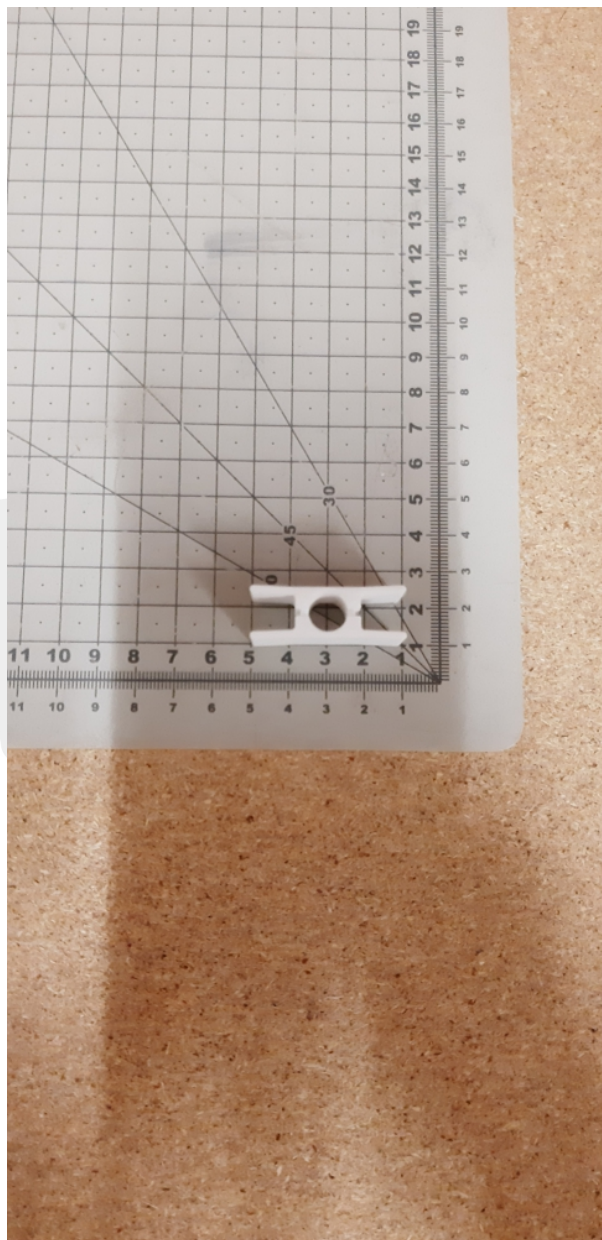

# MPPRDGH.CSPG.00000 Suwak drzwi szybowych

Kod produktu: MPPRDGH.CSPG.00000; DGH.CSPG.00000; DGH-CSPG00000

MPPRDGH.CSPG.00000 Suwak drzwi szybowych  
wersja wzmocniana