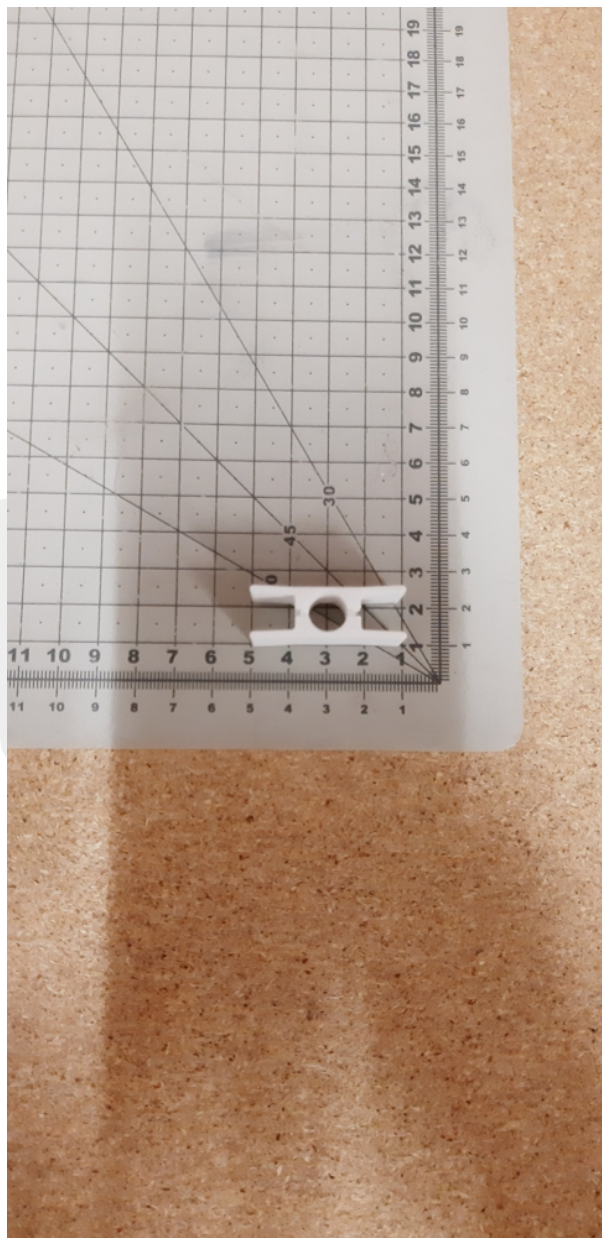

# MPPRDGH.CSPG.00000 Suwak drzwi szybowych

Kod produktu: MPPRDGH.CSPG.00000; DGH.CSPG.00000; DGH-CSPG00000

MPPRDGH.CSPG.00000 Suwak drzwi szybowych  
wersja wzmacniana