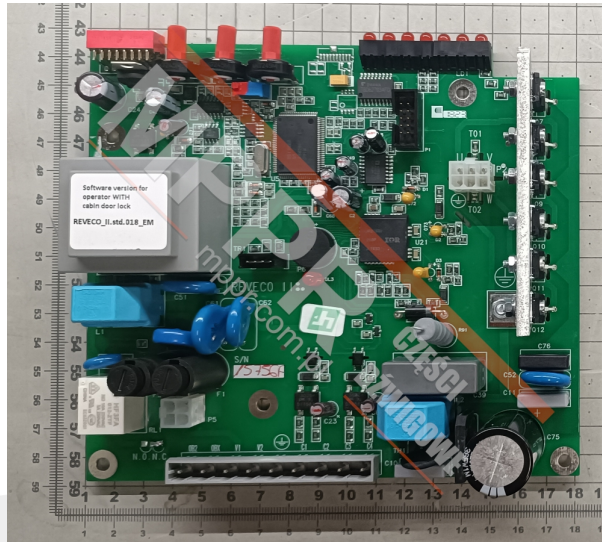

4166RGVR0022 Płytki sterowa Reveco II

Kod produktu: 4166RGVR0022

Płytki sterowa Reveco II blokady mechanicznej drzwi kabinowych.