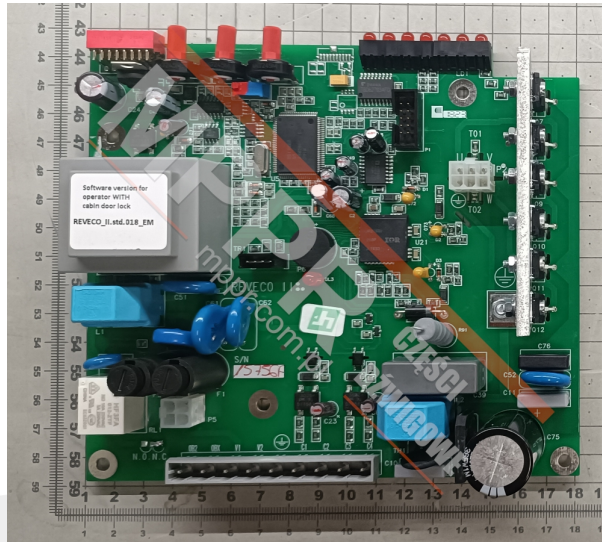

4166RGVR0022 Płytką sterowa Reveco II

Kod produktu: 4166RGVR0022

Płytką sterowa Reveco II blokady mechanicznej drzwi kabinowych.