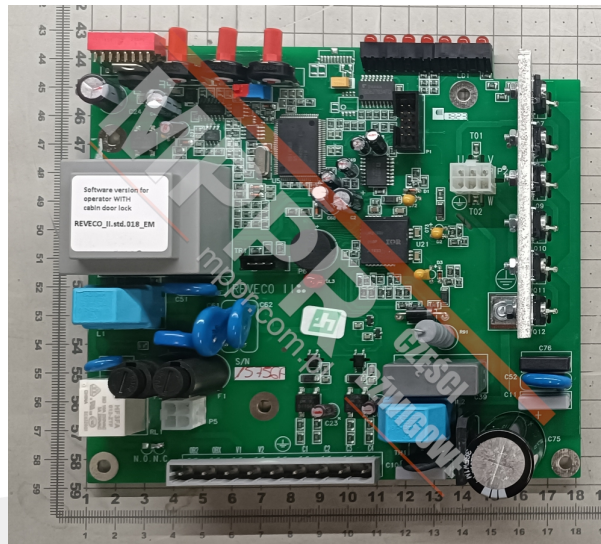

4166RGVR0022 Płytki sterowa Reveco II

Kod produktu: 4166RGVR0022

Płytki sterowa Reveco II blokady mechanicznej drzwi kabinowych.