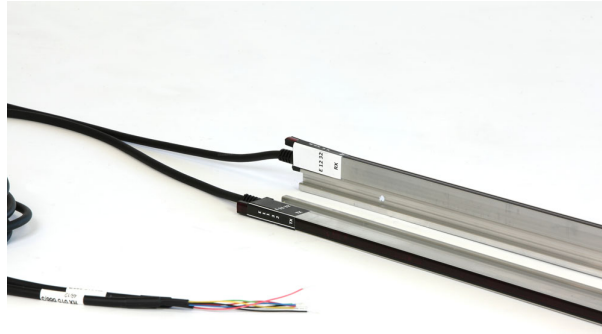

# E10 16 Kurtyna świetlna E-series Memco

Kod produktu: E10 16 Kurtyna świetlna E-series Memco

E10 16 Kurtyna świetlna E-series (1 xRx, 1 x Tx), profil 10mm, wysokość 1,76m, IP65, 16 diod (74 promieni), kabel 2,7m Memco, zestaw montażowy E10 800.