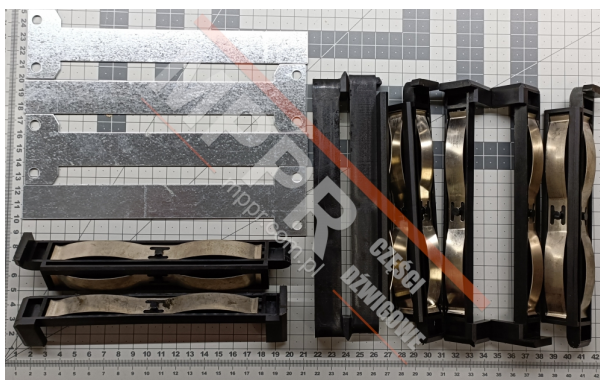

# K02022A2 Wkładki suwaka kabinowego pełnego 9 mm, 4 szt.

Kod produktu: K02022A2; KO2022A2

Wkładki korpusu K0237D prowadnicy kabiny/suwaka kabinowego pełnego. 4 sztuki w komplecie.

**Długość (mm):** 182

**Długość korpusu prowadnicy / średnica rolki (mm):** 100

**Do prowadnicy o szerokości (mm):** 9

**Waga (kg):** 0,56