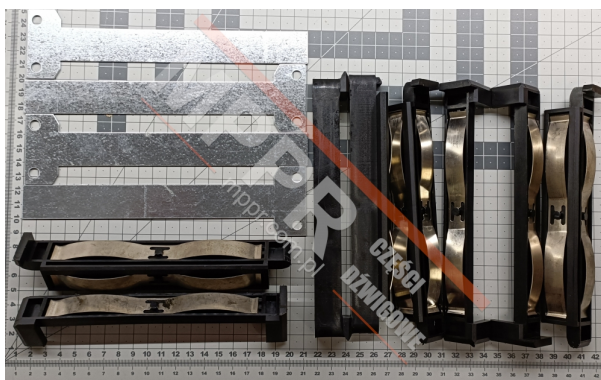

K02022A2 Wkładki suwaka kabinowego pełnego 9 mm, 4 szt.

Kod produktu: K02022A2; KO2022A2

Wkładki korpusu K0237D prowadnicy kabiny/suwaka kabinowego pełnego. 4 sztuki w komplecie.

Długość (mm): 182

Długość korpusu prowadnicy / średnica rolki (mm): 100

Do prowadnicy o szerokości (mm): 9

Waga (kg): 0,56