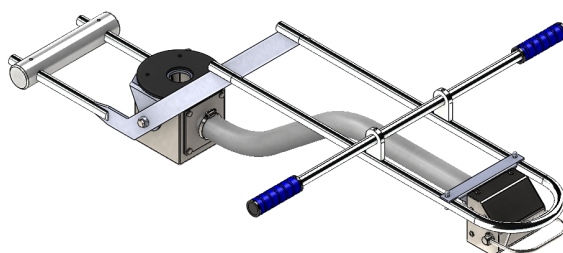

SLINE-FLEX550/FLEX850-CV3 Głowica kontrolna

Kod produktu: SLINE-FLEX550/FLEX850-STD3

SLINE-FLEX550/FLEX850-CV3 Głowica kontrolna z uchwytem wydłużonym możliwym do dopasowania (stal malowana proszkowo) zawór płaski (304SS) z opcją zachowania położenia.