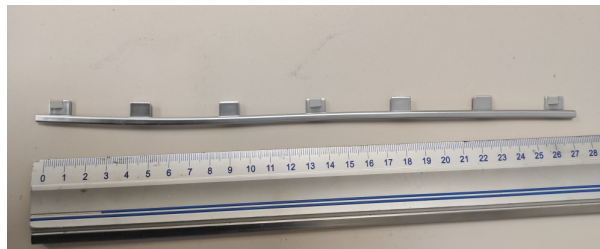

MAA374AC2 Listwa ozdobna łącząca panel COP z podsufitem

Kod produktu: MAA374AC2

MAA374AC2 Listwa ozdobna łącząca panel dyspozycji "COP" z podsufitem