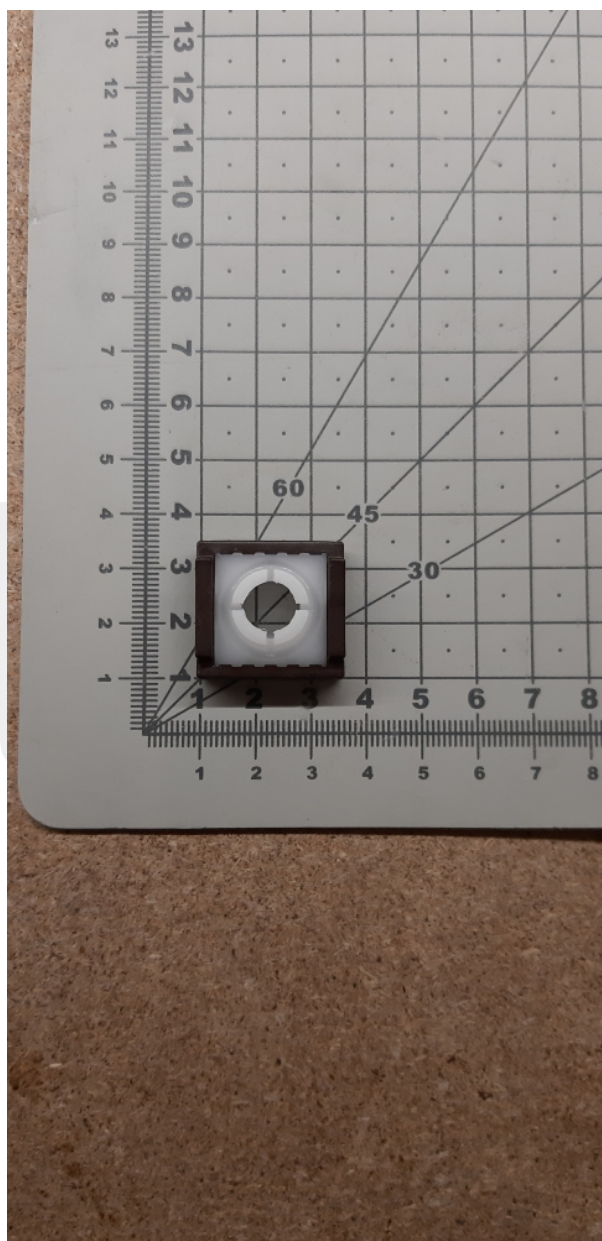

2222 Ogranicznik ruchu skrzydła

Kod produktu: 2222

2222 Ogranicznik ruchu skrzydła