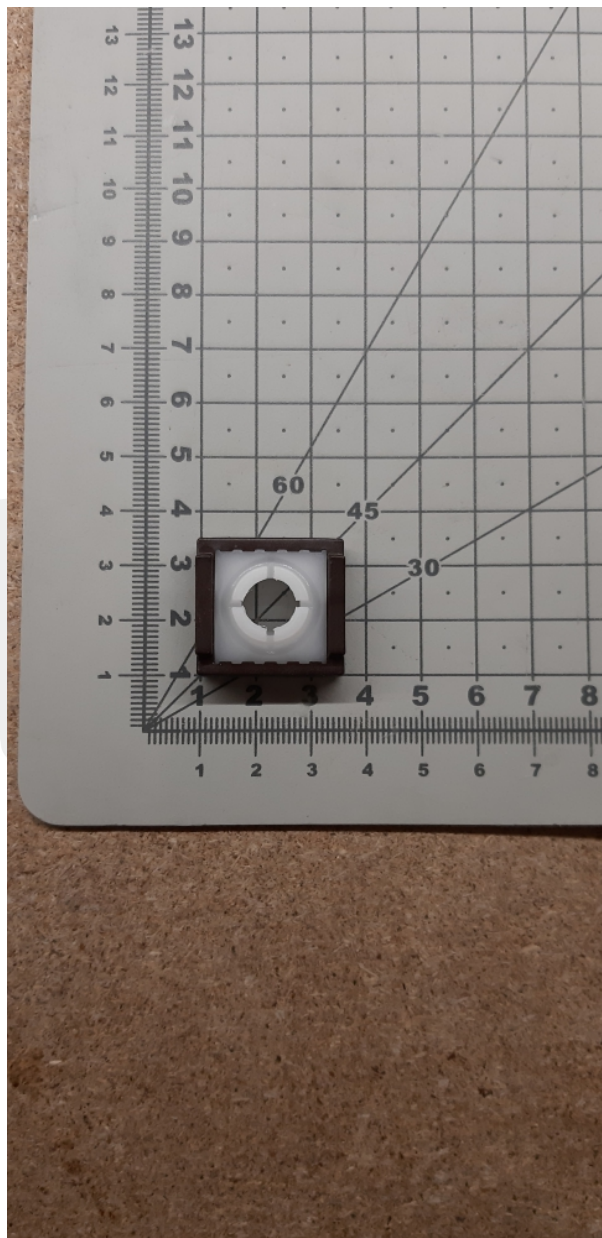

# 2222 Ogranicznik ruchu skrzydła

Kod produktu: 2222

2222 Ogranicznik ruchu skrzydła