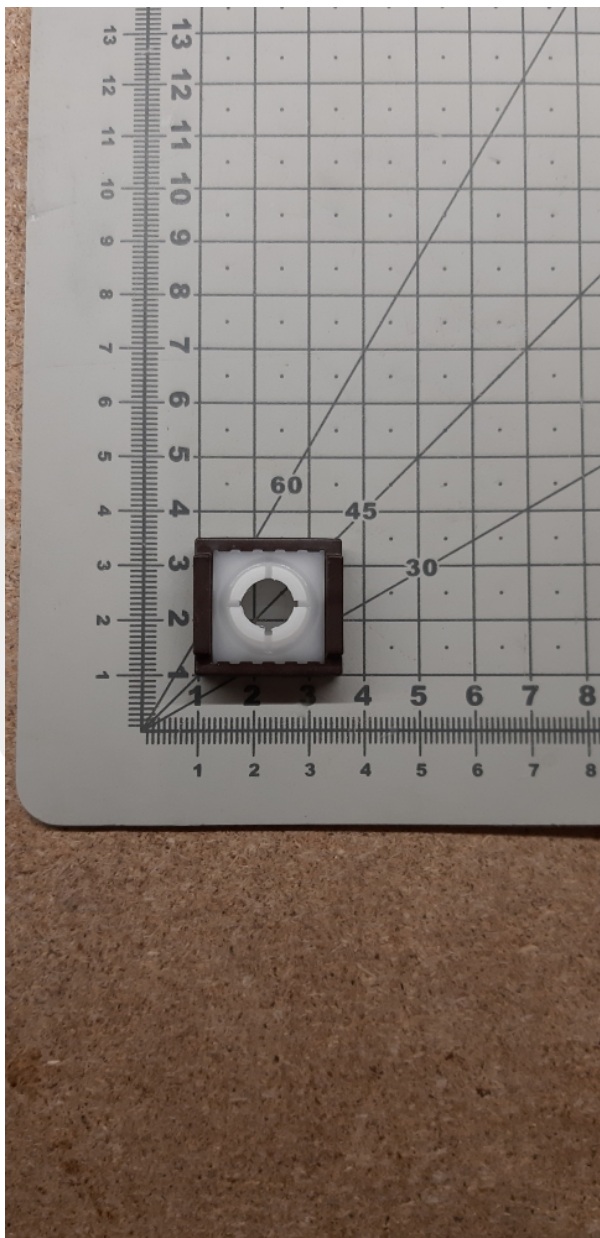

2222 Ogranicznik ruchu skrzydła

Kod produktu: 2222

2222 Ogranicznik ruchu skrzydła