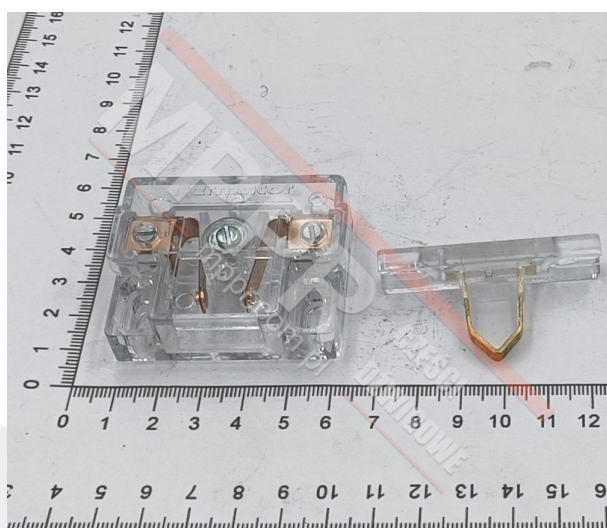

KCE.5000.00000 Kontakt 50 mm drzwi szybowych/kabinowych Fermator

Kod produktu: KCE.5000.00000; KCE-500000000

Kontakt elektryczny 50 mm z mostkiem, do drzwi szybowych/kabinowych