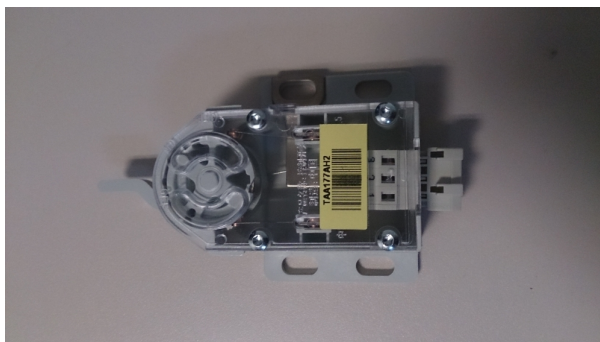

# TAA177AH2 Kontakt

**Kod produktu: TAA177AH2**

TAA177AH2 Kontakt prawy do dźwigu OTIS.