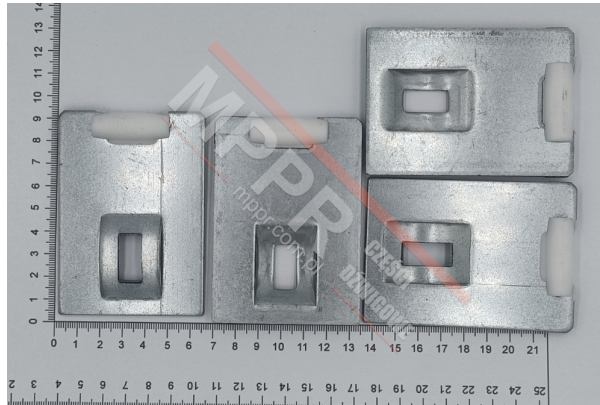

KM672015G01 Suwaki drzwi (4 szt.)

Kod produktu: KM672015G01

Suwaki drzwi ADV i ADT. 4 sztuki w komplecie. Zamiennik dla IT6553000 (starsza wersja). Oferujemy drukowane 3d [zamienniki](#) plastikowych części dla tych suwaków.

Waga (kg): 0,09

MPPR