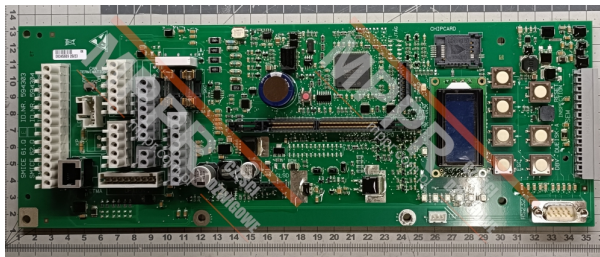

594303 Płyta SMICE 61.Q

Kod produktu: 594303

Płyta SMICE 61.Q do systemów sterowania windami Schindler (wszystkie modele).