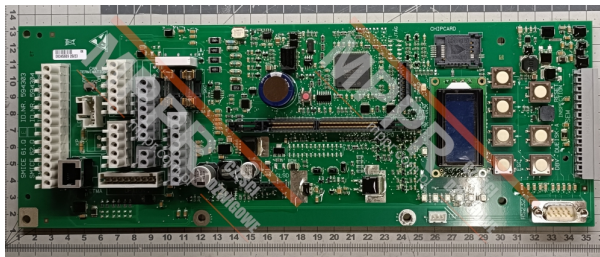

# 594303 Płyta SMICE 61.Q

**Kod produktu: 594303**

Płyta SMICE 61.Q do systemów sterowania windami Schindler (wszystkie modele).