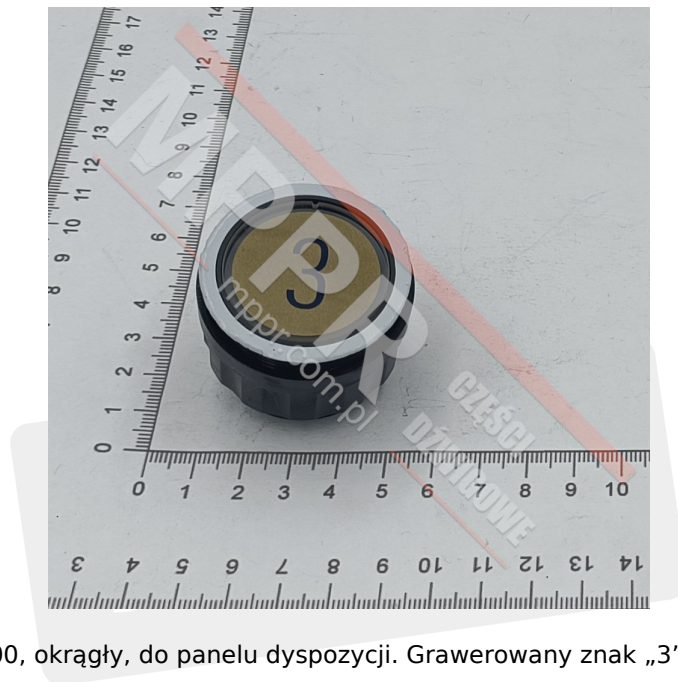

# 32SHR323353 Kompletny przycisk D2 / SCH300, grawerowany znak „3”

Kod produktu: 32SHR323353; SOD-32SHR323353

Kompletny przycisk D2 / SCH300, okrągły, do panelu dyspozycji. Grawerowany znak „3”, bez znaków Braille&HASH39;a..

**Grubość (mm): 43**