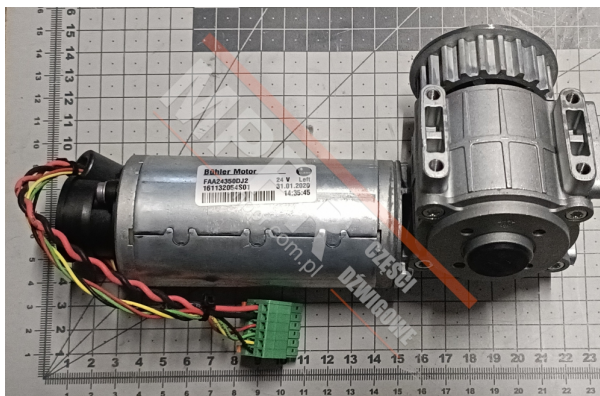

# FAA24350DJ2 Silnik lewy drzwi kabinowych

Kod produktu: FAA24350DJ2

Silnik napędu AT120 drzwi kabinowych, lewy.

**Waga (kg):** 2,17

**Napięcie (V):** 24

**Natężenie (A):** 1,8