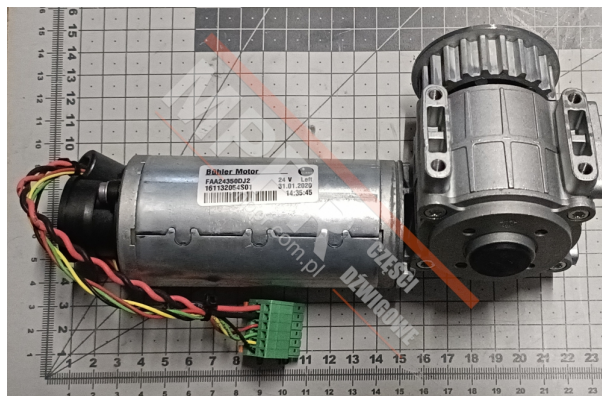

FAA24350DJ2 Silnik lewy drzwi kabinowych

Kod produktu: FAA24350DJ2

Silnik napędu AT120 drzwi kabinowych, lewy.

Waga (kg): 2,17

Napięcie (V): 24

Natężenie (A): 1,8