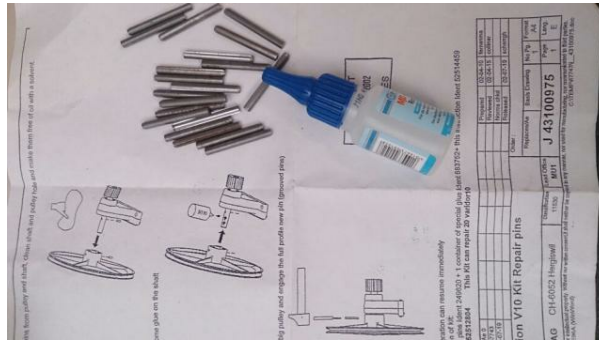

52512804 Zestaw bolców do zębatki (20 szt z klejem) Schindler

52512804 Zestaw bolców do zębatki (20 szt z klejem) Schindler