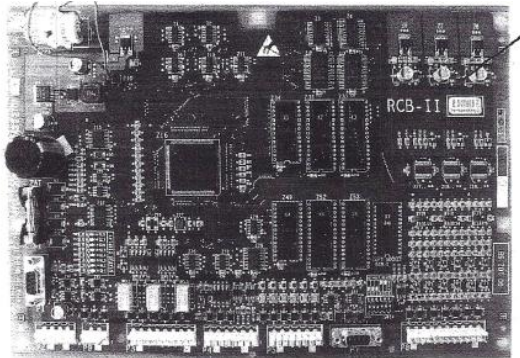

GHA21270A20 Płyta RCB II WAGO

Kod produktu: GHA21270A20

GHA21270A20 Płyta RCB II z łącznikami WAGO