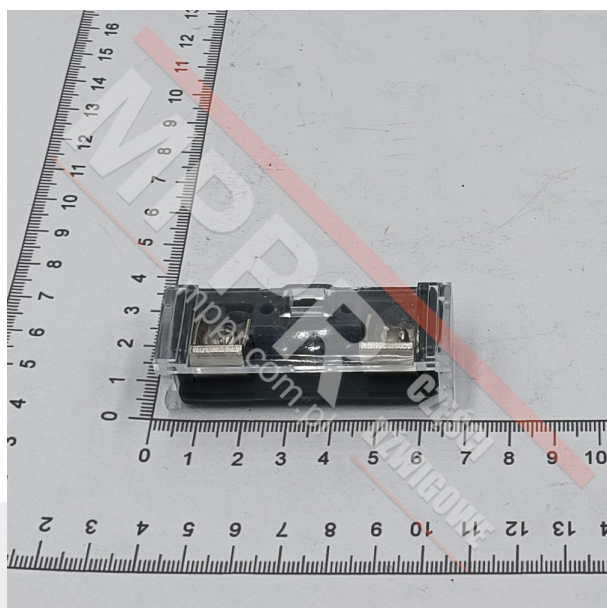

540834 Kontakt drzwi QKS6/8/9 Schindler

Kod produktu: 540834

Kontakt drzwi QKS6/8/9 Schindler