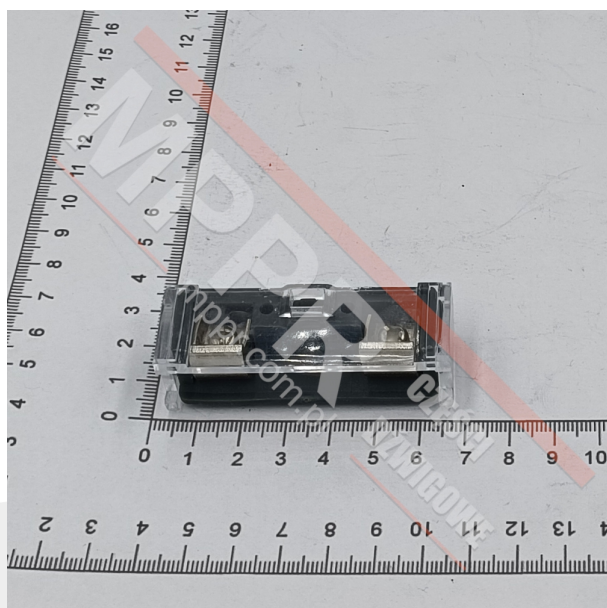

# 540834 Kontakt drzwi QKS6/8/9 Schindler

Kod produktu: 540834

Kontakt drzwi QKS6/8/9 Schindler