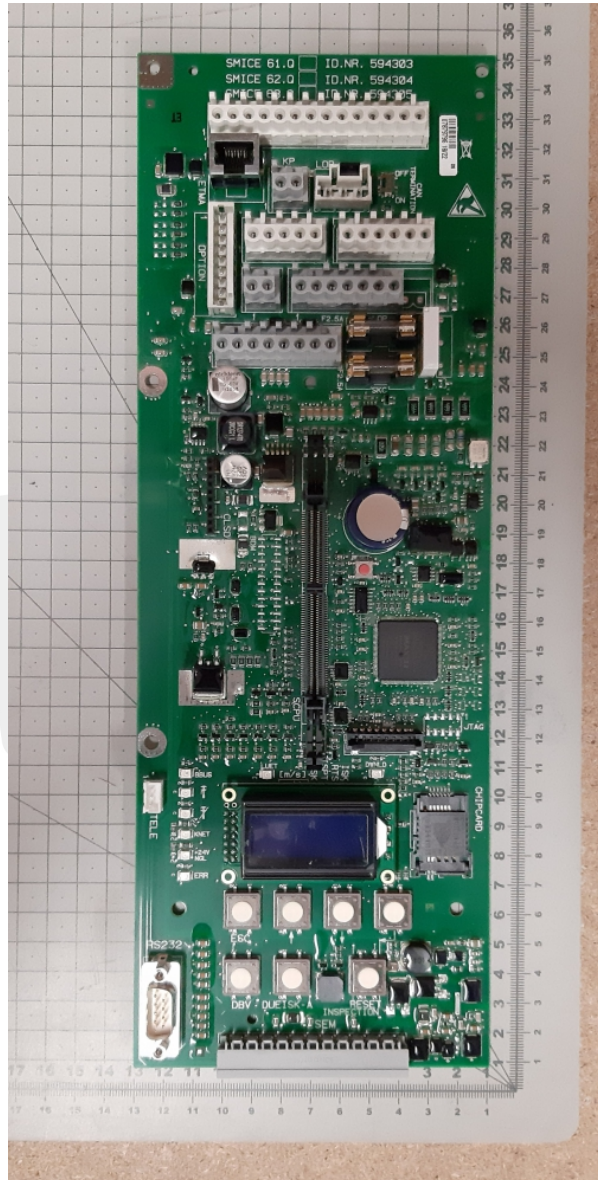

594305 Płyta SMICE 63.Q

Kod produktu: 594305

594305 Płyta SMICE 63.Q do systemów sterowania windami Schindler (wszystkie modele).