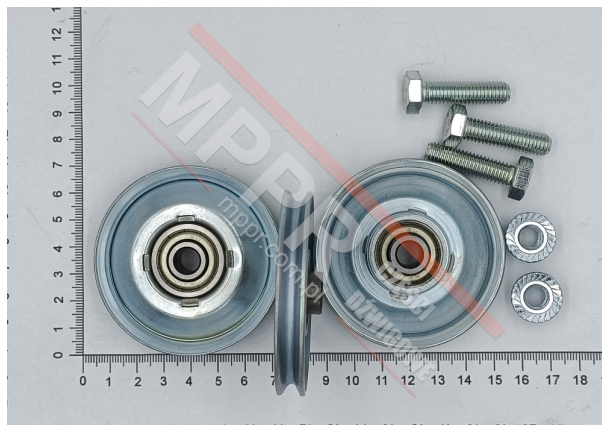

FAA5390A1 Rolki linki (3 szt.)

Kod produktu: FAA5390A1

Zestaw rolek linki drzwi szybowych PRIMA-S, 3 sztuki w komplecie. W zestawie śrubki i nakrętki.

Średnica osi (mm): 8,2

Grubość (mm): 9

Średnica zewn. (mm): 65

Materiał: wykończenie ze stali ocynkowanej