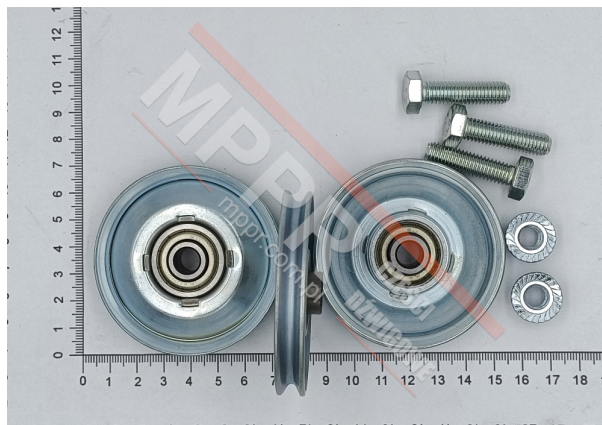

## FAA5390A1 Rolki linki (3 szt.)

Kod produktu: FAA5390A1

Zestaw rolek linki drzwi szybowych PRIMA-S, 3 sztuki w komplecie. W zestawie śrubki i nakrętki.

**Średnica osi (mm):** 8,2

**Grubość (mm):** 9

**Średnica zewn. (mm):** 65

**Materiał:** wykończenie ze stali ocynkowanej