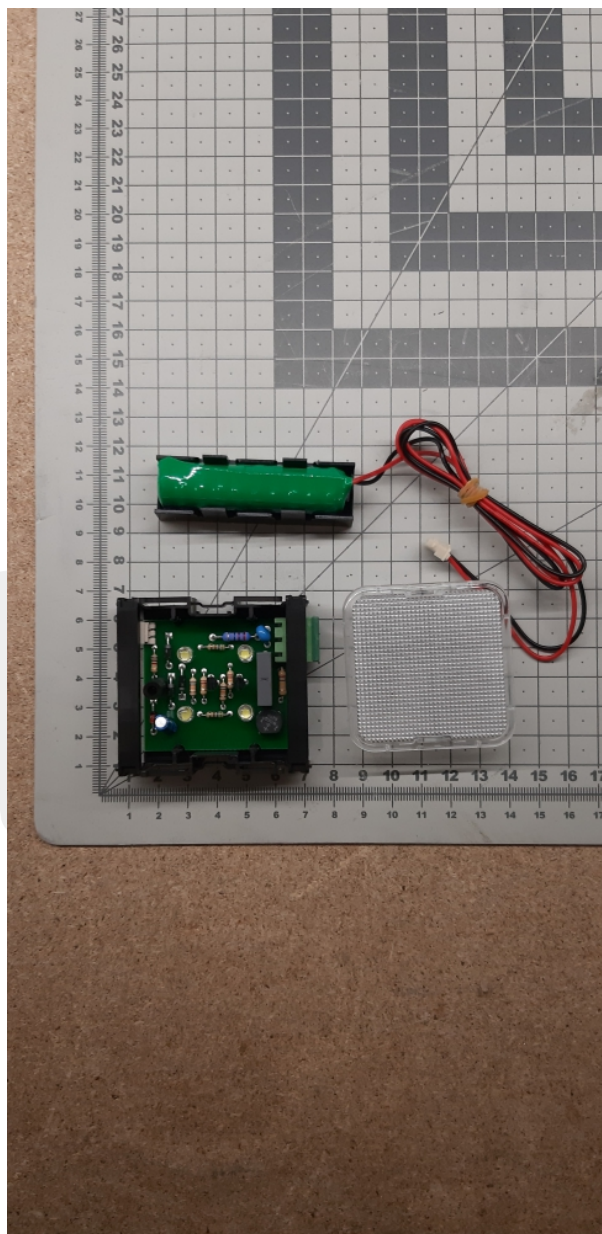

Oświetlenie awaryjne 240 V AC z baterią

Oświetlenie awaryjne 240 V AC z baterią