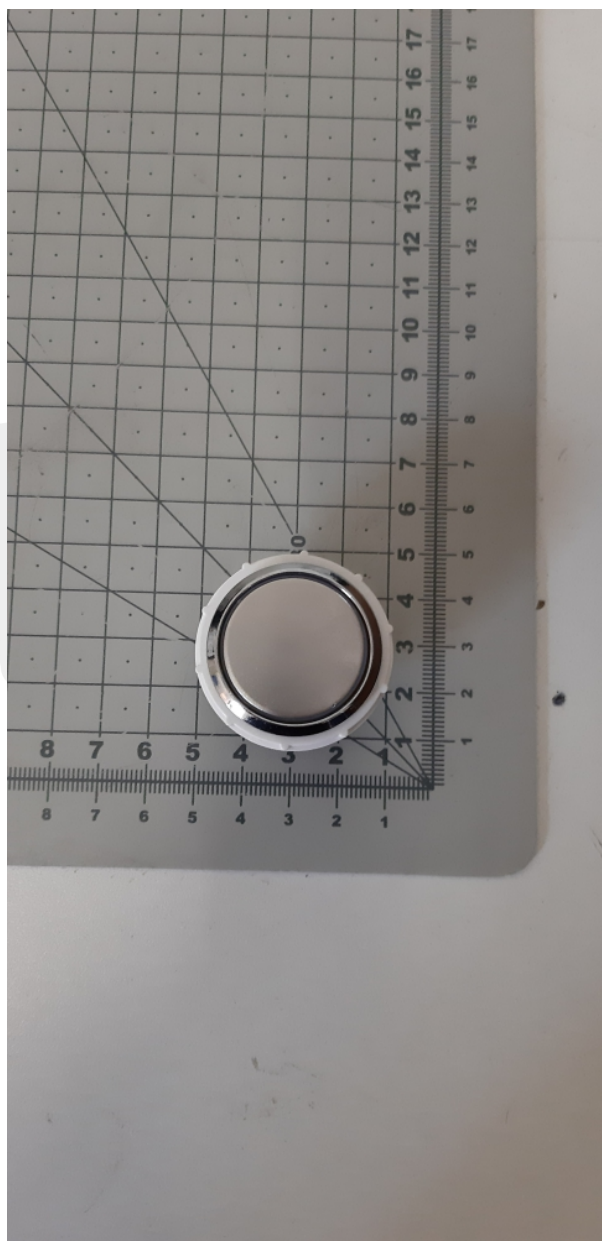

Przycisk Vega Ahille „czysty”, podświetlenie czerwone

Kod produktu: Przycisk Vega Ahille „czysty”, podświetlenie czerwone

Przycisk Vega Ahille „czysty”, podświetlenie czerwone