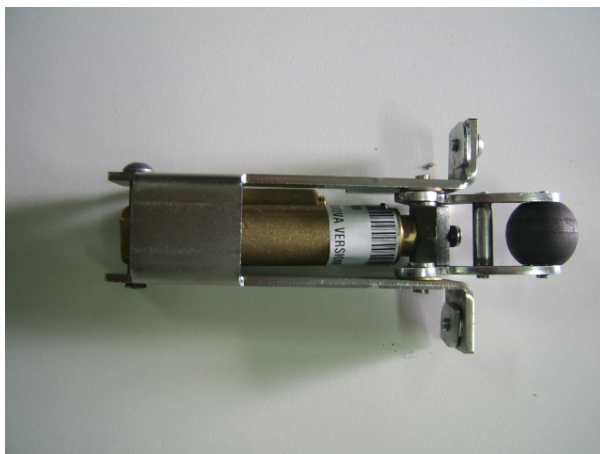

1189 Domykacz CIBES

Kod produktu: 1189

1189 Domykacz CIBES