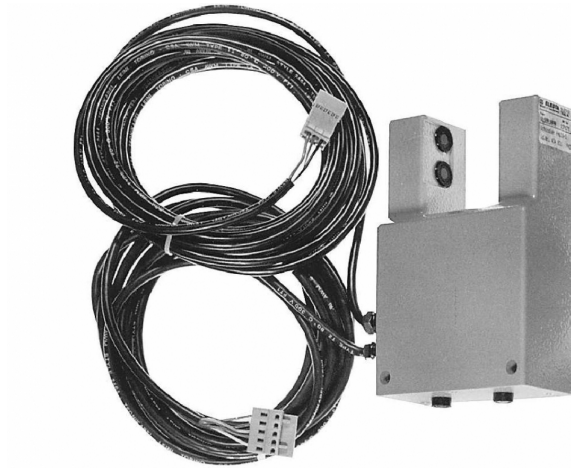

# 00434831 Widełki optyczne

Kod produktu: 00434831

00434831 Widełki optyczne 24V DC

MPPR