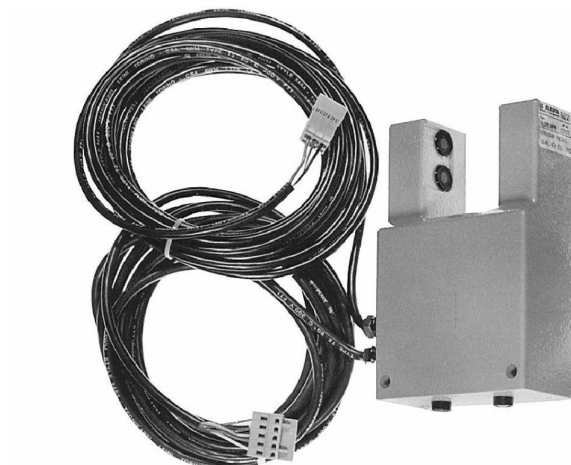

# 00434831 Widełki optyczne

Kod produktu: 00434831

00434831 Widełki optyczne 24V DC

MPPR