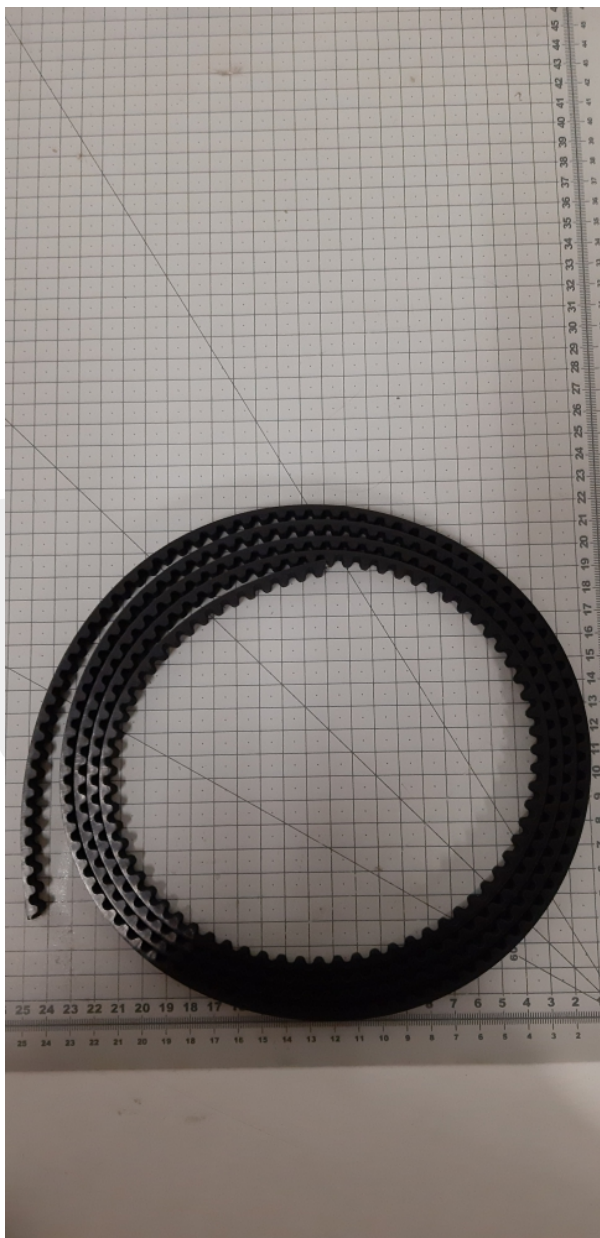

FAA717G1 Pas

Kod produktu: FAA717G1

FAA717G1 Pas napędu drzwi PAX długość 2,7m; 12mm szerokości (sztuka)