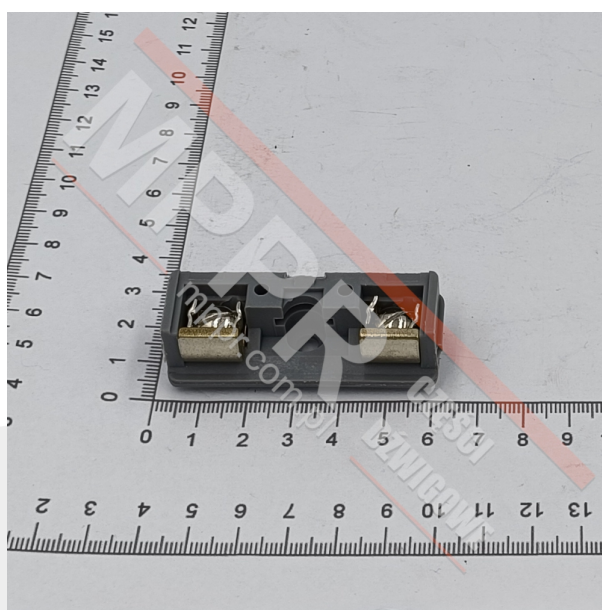

412464 Kontakt drzwi szybowych i kabinowych Schindler Smart

Kod produktu: 412464; 00412464

Kontakt drzwi szybowych i kabinowych Schindler Smart.