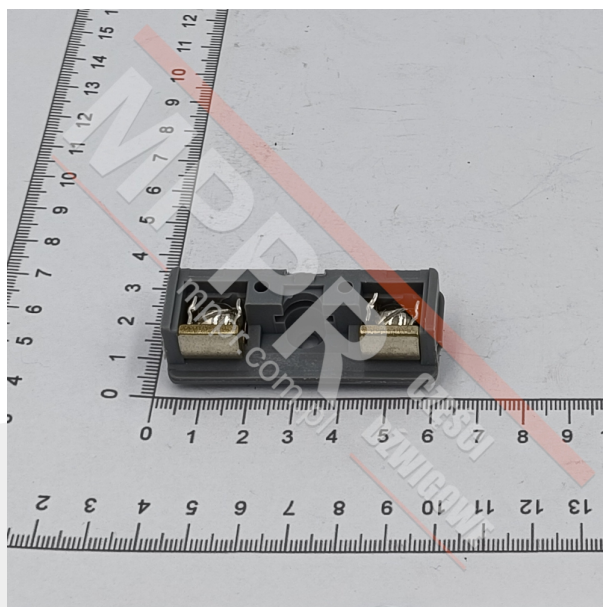

412464 Kontakt drzwi szybowych i kabinowych Schindler Smart

Kod produktu: 412464; 00412464

Kontakt drzwi szybowych i kabinowych Schindler Smart.