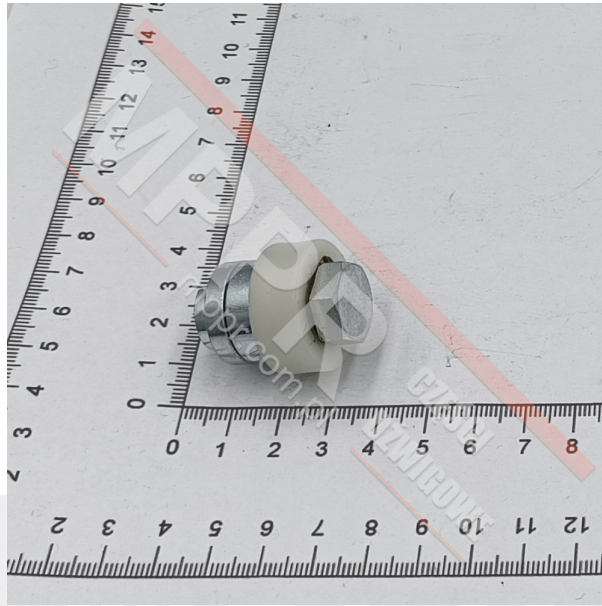

29001596 Rolka dociskowa ze śrubą

Kod produktu: 29001596

Rolka dociskowa ze śrubą, do modelu 5, 8, 15, 18, 21, 22

Średnica (mm): 25

Grubość (mm): 32