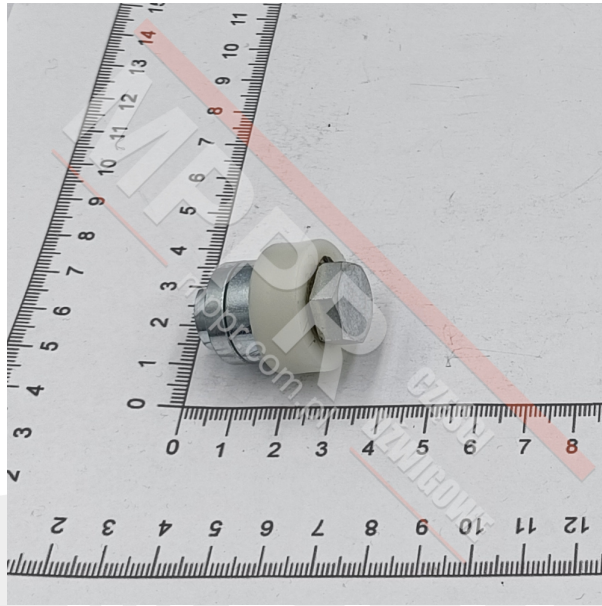

# 29001596 Rolka dociskowa ze śrubą

Kod produktu: 29001596

Rolka dociskowa ze śrubą, do modelu 5, 8, 15, 18, 21, 22

**Średnica (mm):** 25

**Grubość (mm):** 32