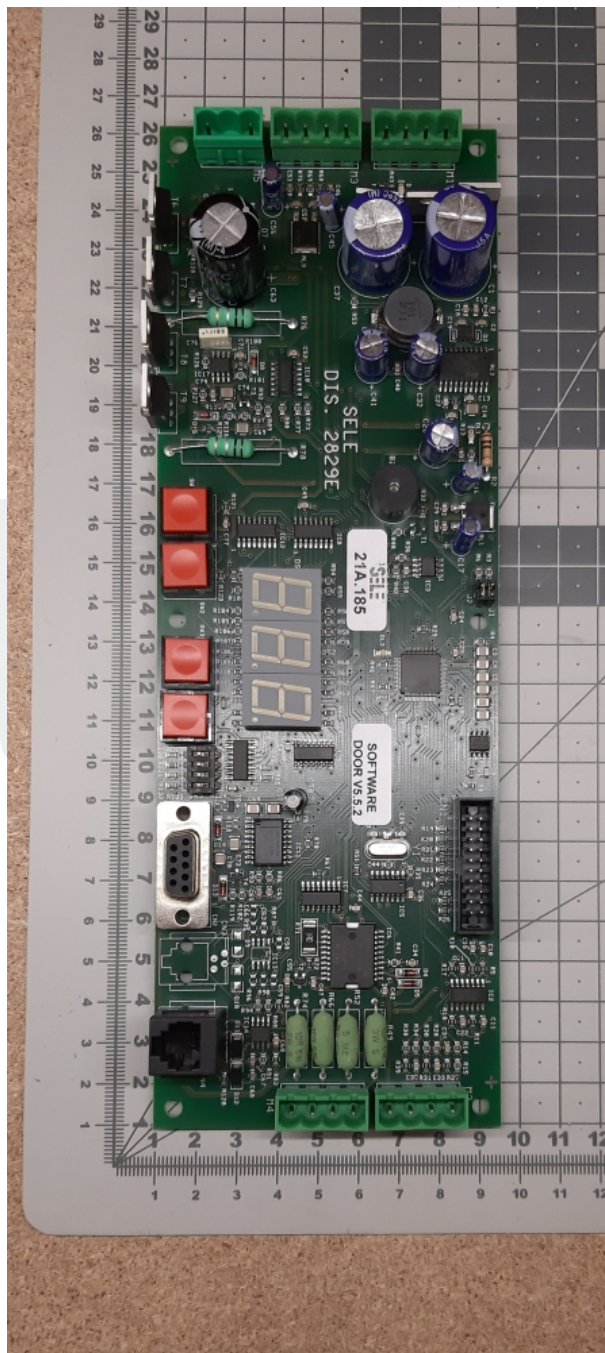

21A.185 Sterownik drzwi

Kod produktu: 21A.185

21A.185 Sterownik drzwi