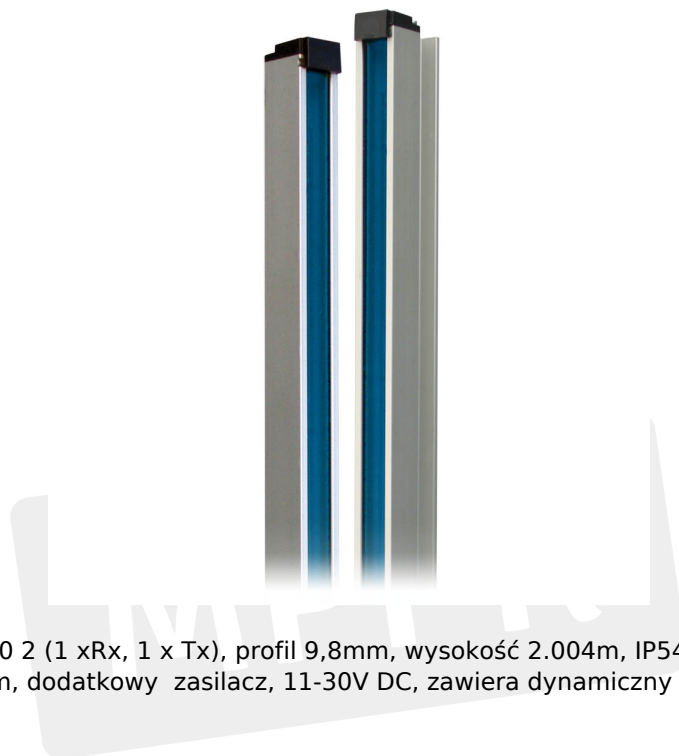

# K20 XXX B Kurtyna świetlna K20 2 Memco

Kod produktu: K20 XXX B Kurtyna świetlna K20 2 Memco

K20 XXX B Kurtyna świetlna K20 2 (1 xRx, 1 x Tx), profil 9,8mm, wysokość 2.004m, IP54, 18 diod (70 promieni), kabel 2x3,5m dodatkowe kable 0,25m, dodatkowy zasilacz, 11-30V DC, zawiera dynamiczny zestaw montażowy K800.