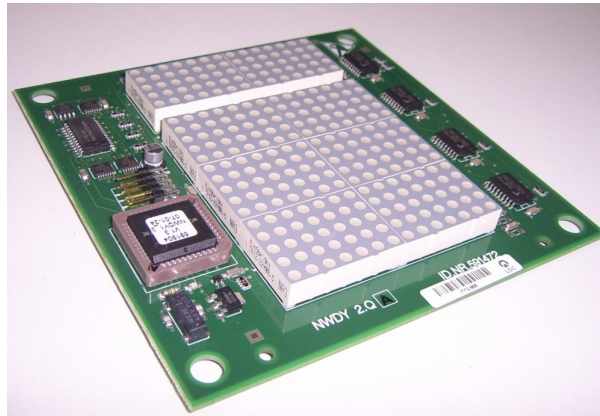

591472 Wyświetlacz kabinowy 2.QA

Kod produktu: 591472

591472 Wyświetlacz kabinowy 2.QA.