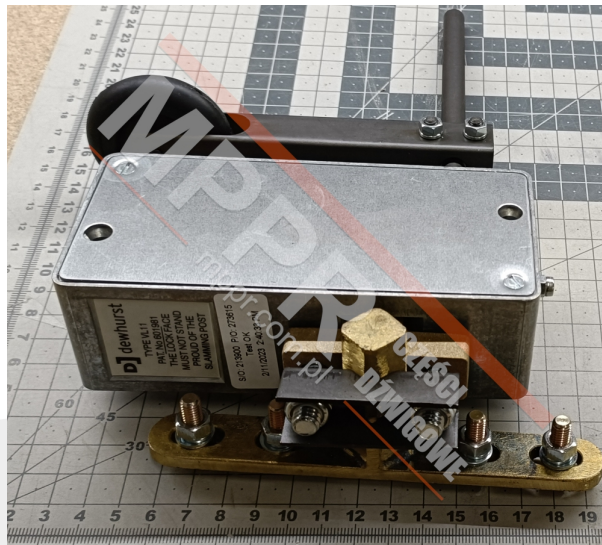

002027-000005 Rygiel typu VL11 do drzwi szybowych

Kod produktu: 002027-000005

Rygiel dwustykowy typu VL11, do stosowania z bramami składanymi lub drzwiami przesuwными.