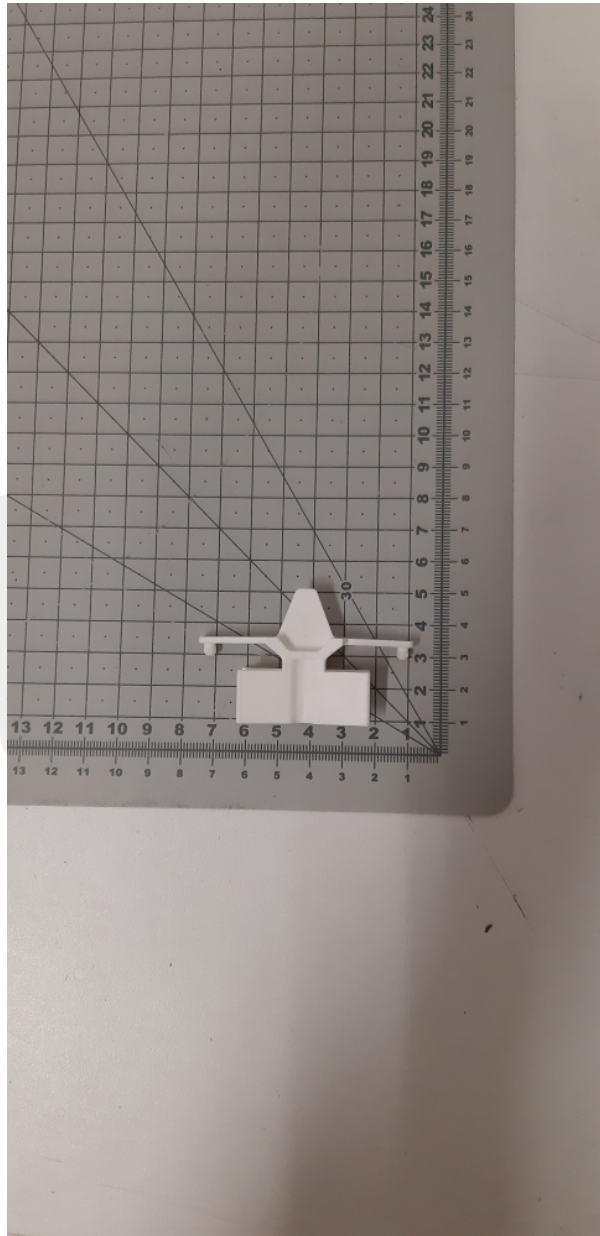

# 03108070 Suwak drzwi Thyssen

Kod produktu: 03108070

03108070 Suwak drzwi Thyssen ECD VF08 EDO15