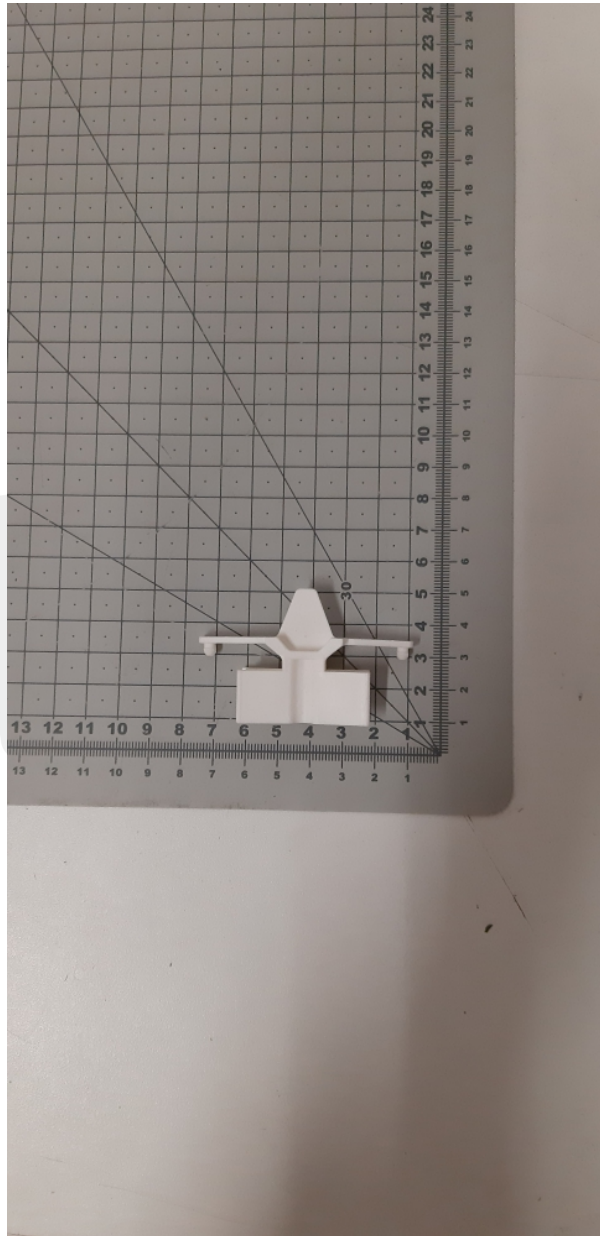

03108070 Suwak drzwi Thyssen

Kod produktu: 03108070

03108070 Suwak drzwi Thyssen ECD VF08 EDO15