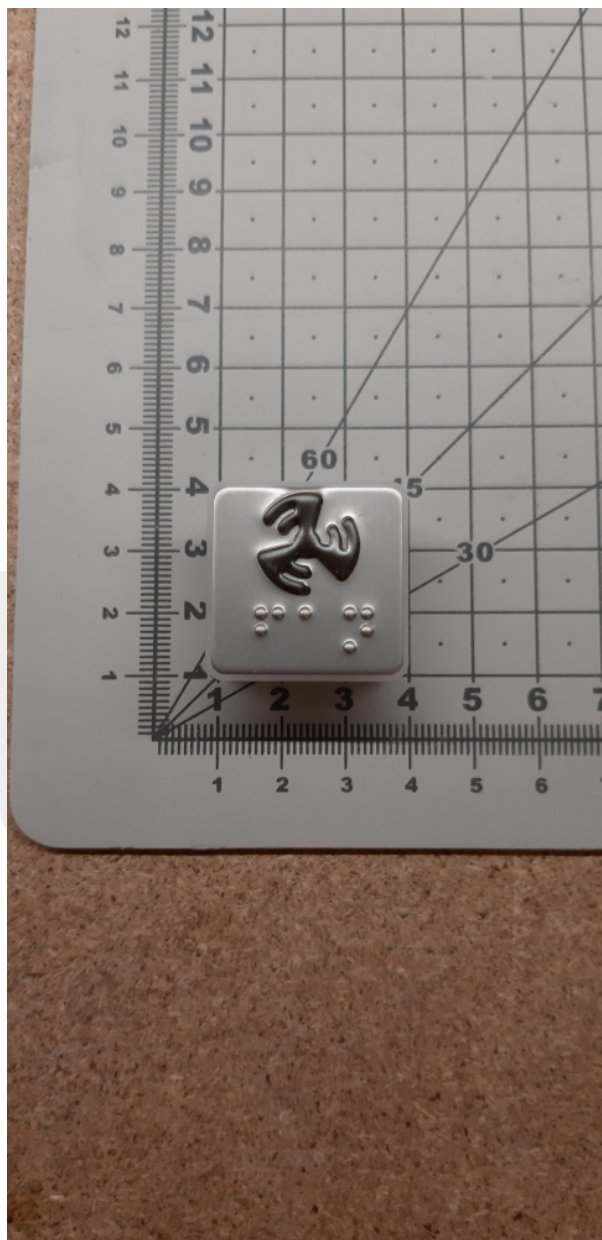

Szydł przycisku MT42 „wentylator”

Szydł przycisku MT42 „wentylator”