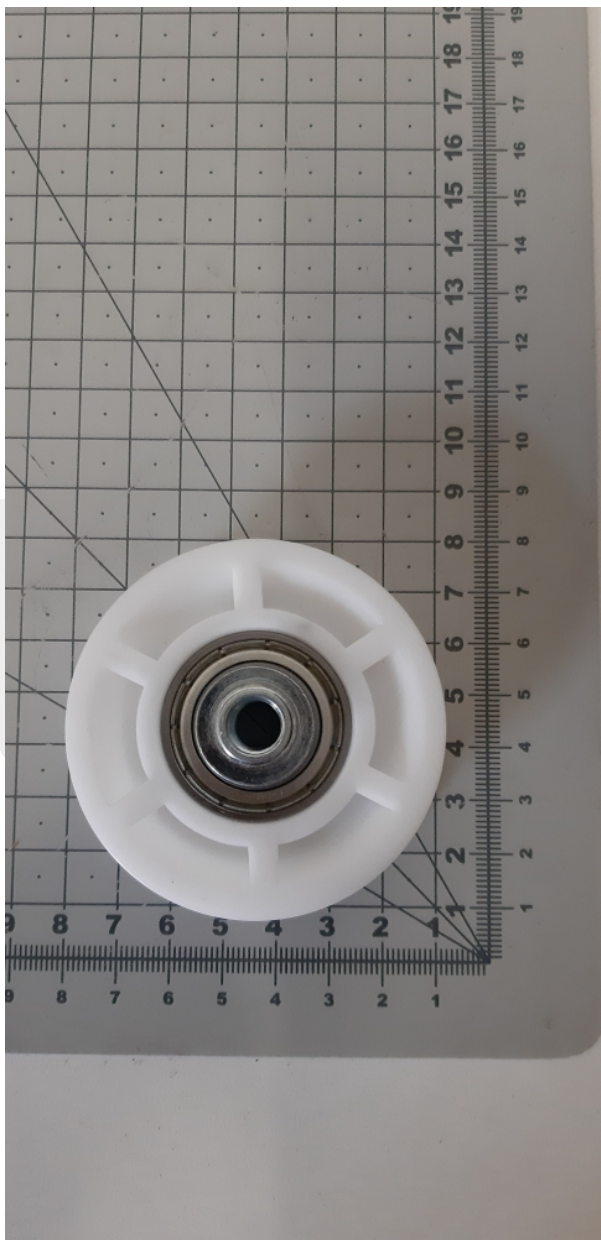

35000014 Rolka drzwi kabinowych górna

Kod produktu: 35000014 Rolka drzwi kabinowych górna

35000014 Rolka drzwi kabinowych górna