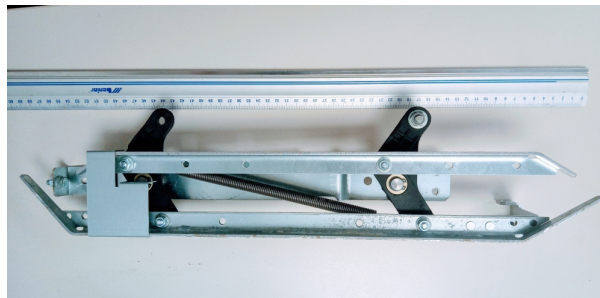

622477 Krzywka prawa do drzwi HKE2100 Varidor 10

Kod produktu: 00622477; 622477

Krzywka prawa napędu drzwi kabinowych HKE2100 Varidor 10, do dźwigu MRL Smart.