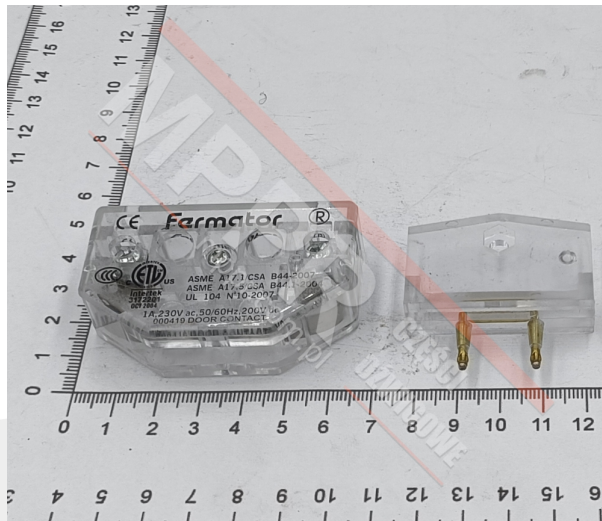

KCE.6000.00000 Kontakt 60 mm drzwi szybowych/kabinowych Fermator

Kod produktu: KCE.6000.00000; KCE-600000000

Kontakt elektryczny 60 mm z mostkiem, do drzwi szybowych/kabinowych