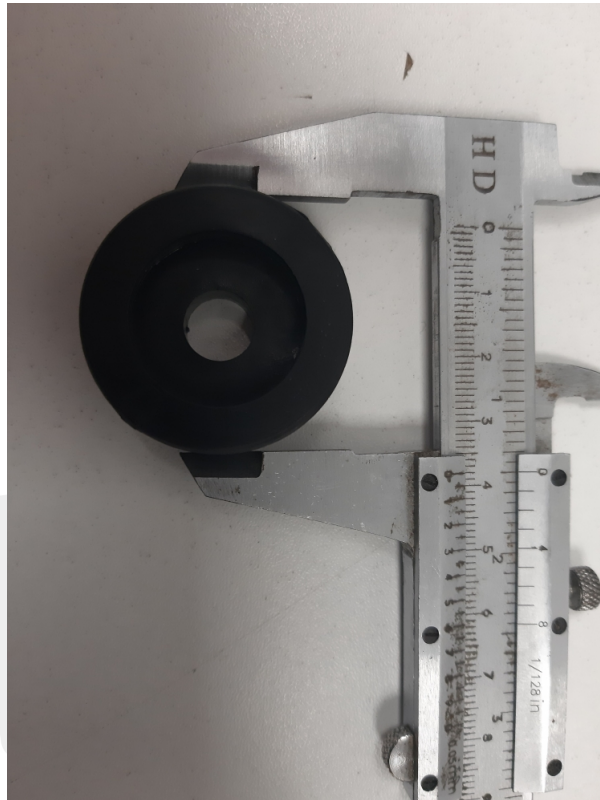

Rolka rygla drzwi szybowych

Kod produktu: R138

R138 Rolka rygla drzwi Victory doors