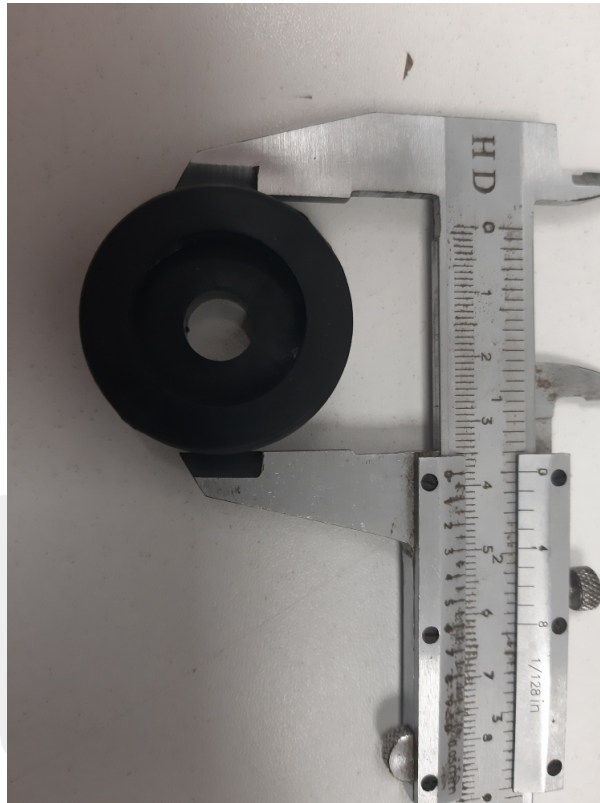

Rolka rygla drzwi szybowych

Kod produktu: R138

R138 Rolka rygla drzwi Victory doors