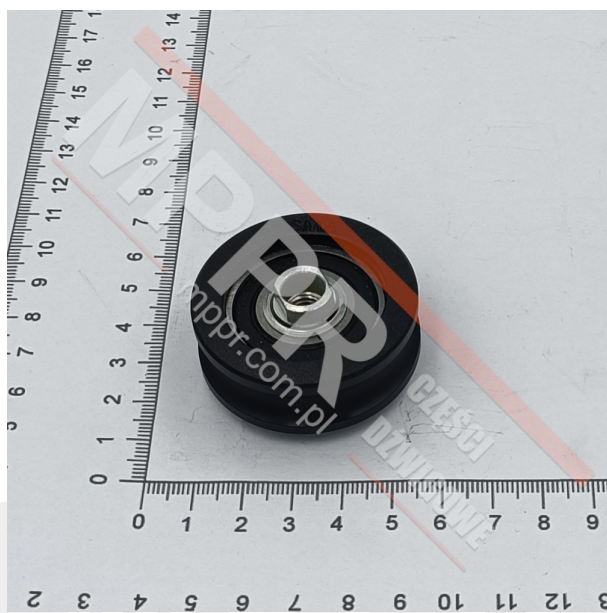

35000038 Rolka górna

Kod produktu: 35000038

Rolka górna centryczna, zastępuje rolkę górną Prisma [710000505](#)

Wymiary (mm): 44 x 38 x 16,5

Średnica otworu (mm): 8