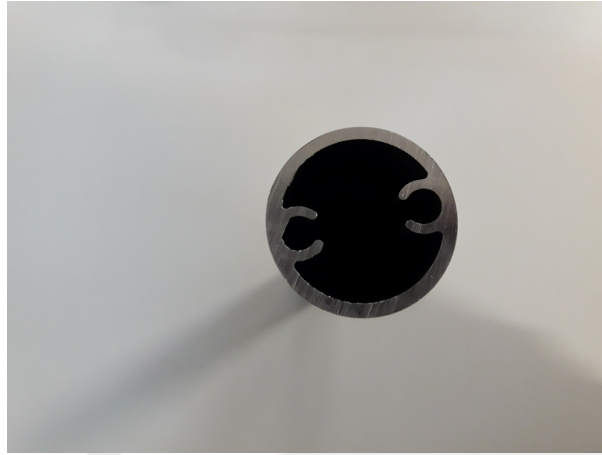

MAA139AB998 Poręcz 330mm, stal polerowana.

Kod produktu: MAA139AB998C330; MAA139AB998-330MM

Poręcz 330mm, stal polerowana, model Onda Otis

MPPR