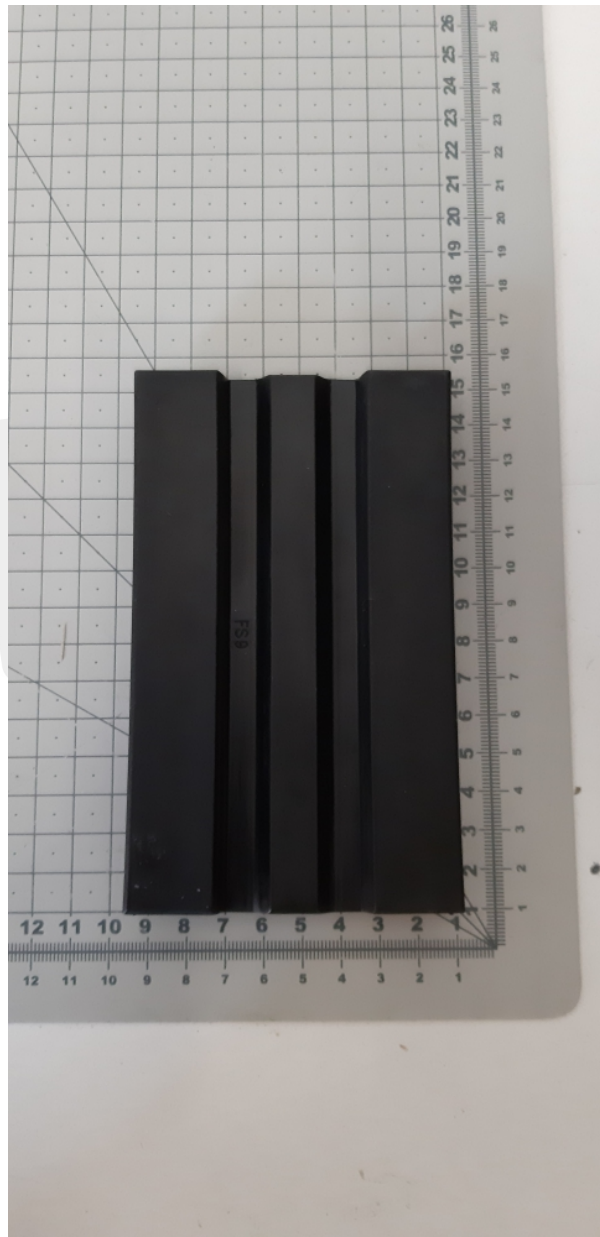

611602004000 Wkładka przewodnika 9mm L =140 mm

Kod produktu: 611602004000 Wkładka przewodnika 9mm L =140 mm

611602004000 Wkładka przewodnika 9mm L =140 mm