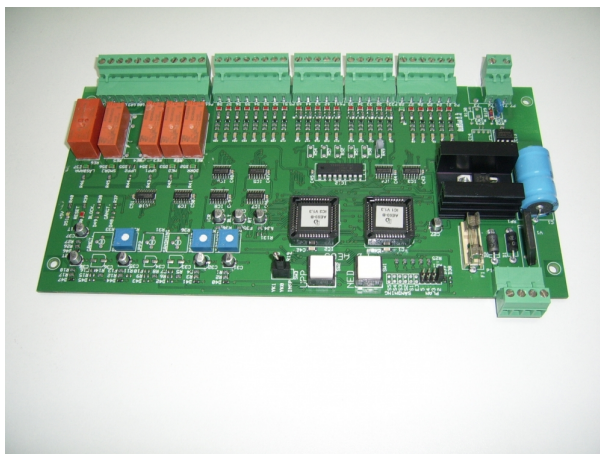

PDAE03 Płyta sterowa

Kod produktu: PDAE03

PDAE03 Płyta sterowa platformy A8000

MPPR