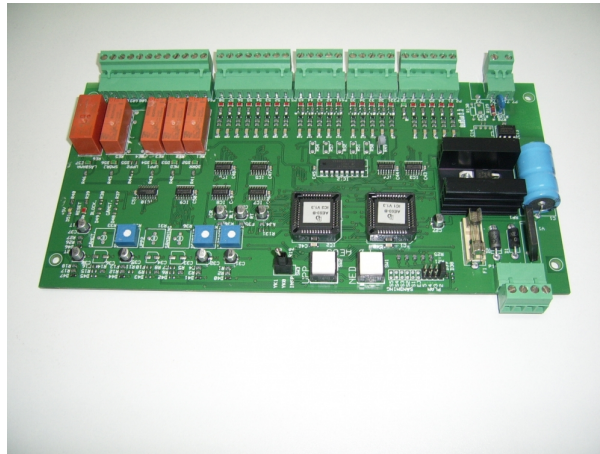

PDAE03 Płyta sterowa

Kod produktu: PDAE03

PDAE03 Płyta sterowa platformy A8000

MPPR