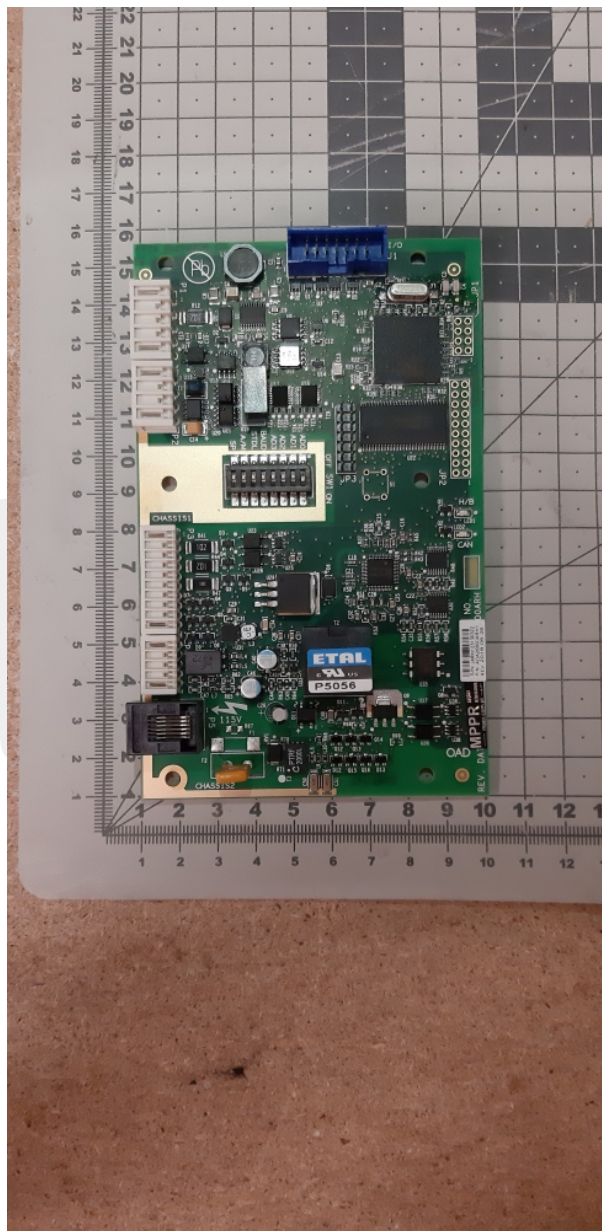

# ADA26800ARH1 Płyta OAD

Kod produktu: ADA26800ARH1

ADA26800ARH1 Płyta OAD (OTIS AUTO DIALER)