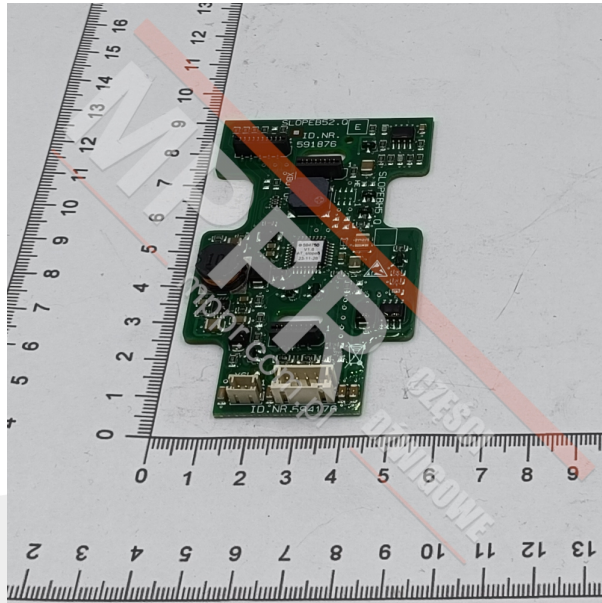

591876 płytki SLOPEB 52.Q kasety wezwań

Kod produktu: 591876

Płytki SLOPEB 52.Q kasety wezwań