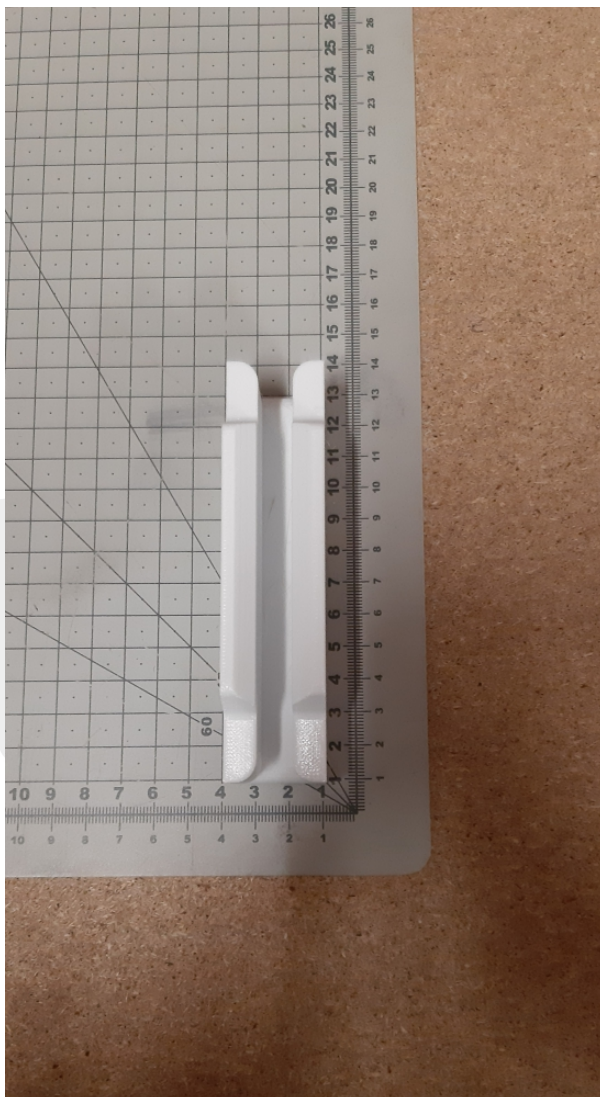

MPPRKM51000110V002 wkładka 9 mm

Kod produktu: MPPRKM51000110V002 wkładka 9 mm

MPPRKM51000110V002 wkładka 9 mm
wersja wzmocniana