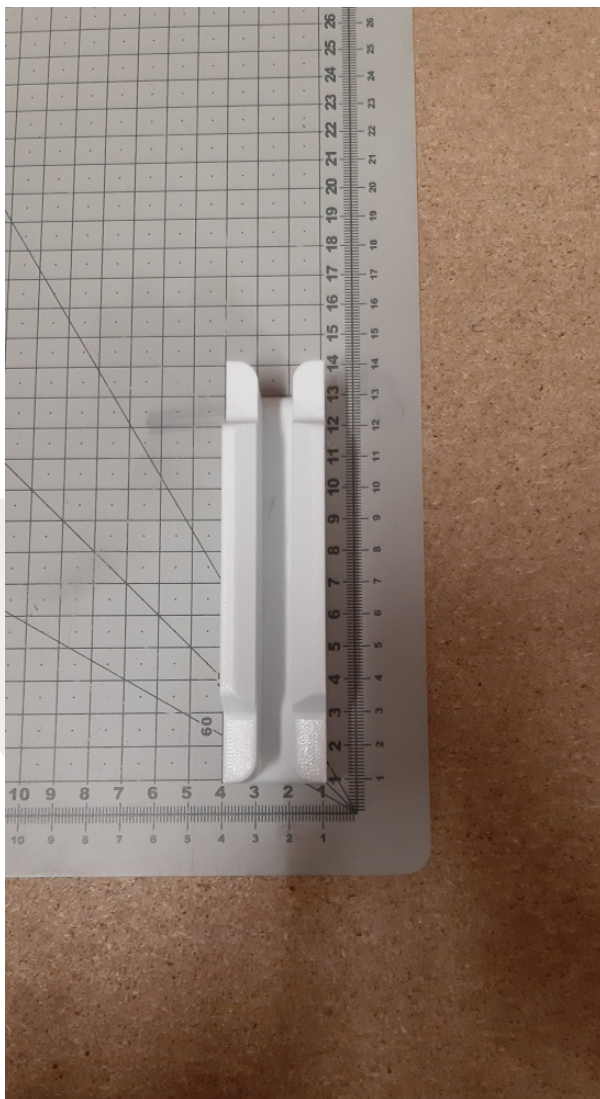

MPPRKM51000110V002 wkładka 9 mm

Kod produktu: MPPRKM51000110V002 wkładka 9 mm

MPPRKM51000110V002 wkładka 9 mm
wersja wzmocniana