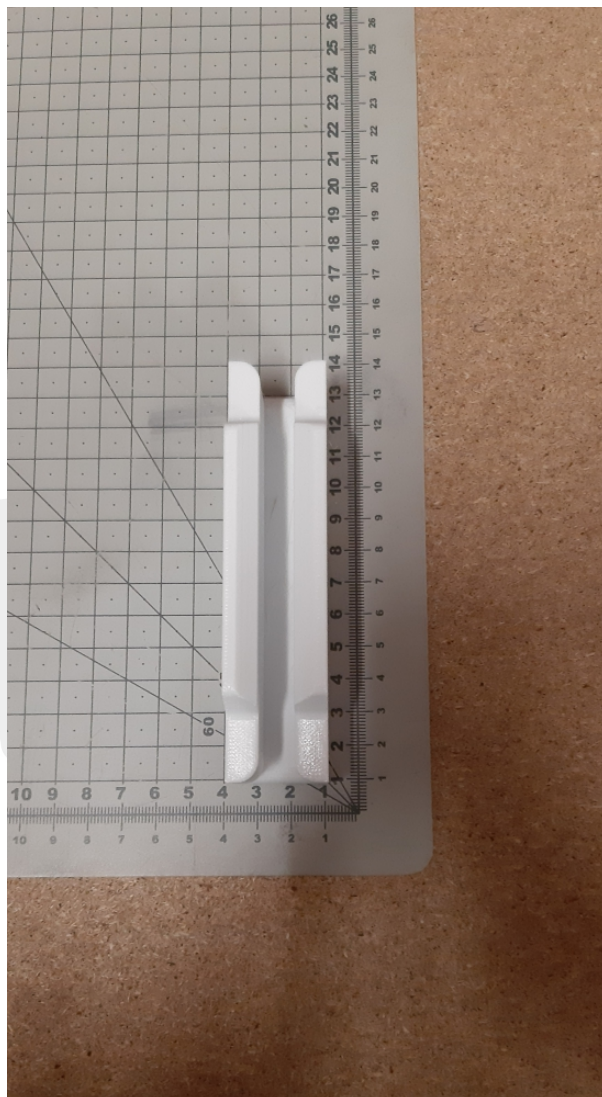

MPPRKM51000110V002 wkładka 9 mm

Kod produktu: MPPRKM51000110V002 wkładka 9 mm

MPPRKM51000110V002 wkładka 9 mm
wersja wzmocniana