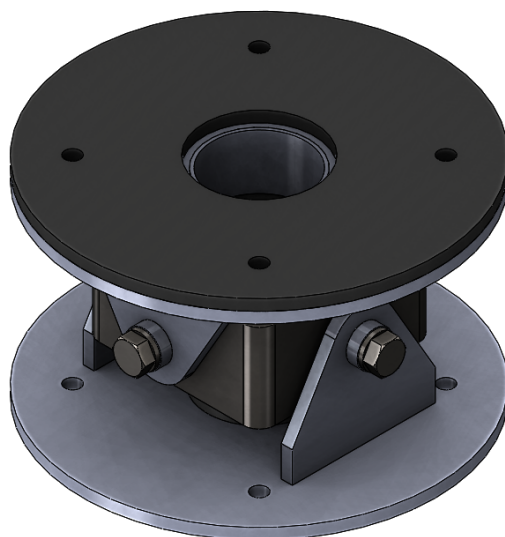

SLINE-UJ-MS/304SS Złącze uniwersalne

Kod produktu: SLINE-UJ-MS/304SS

SLINE-UJ-MS/304SS Złącze uniwersalne, wykonanie stalowe/304/stal nierdzewna.