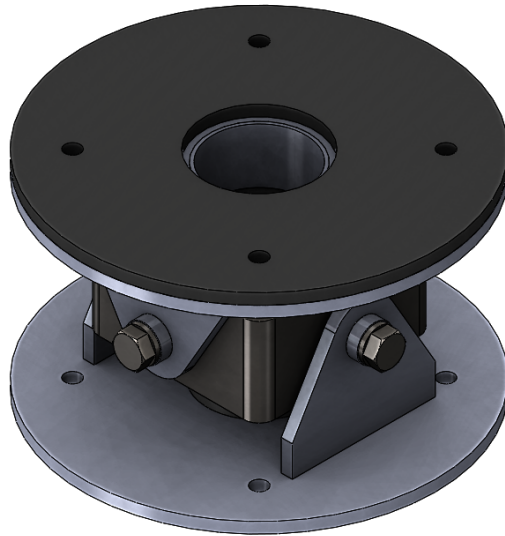

SLINE-UJ-MS/304SS Złącze uniwersalne

Kod produktu: SLINE-UJ-MS/304SS

SLINE-UJ-MS/304SS Złącze uniwersalne, wykonanie stalowe/304/stal nierdzewna.