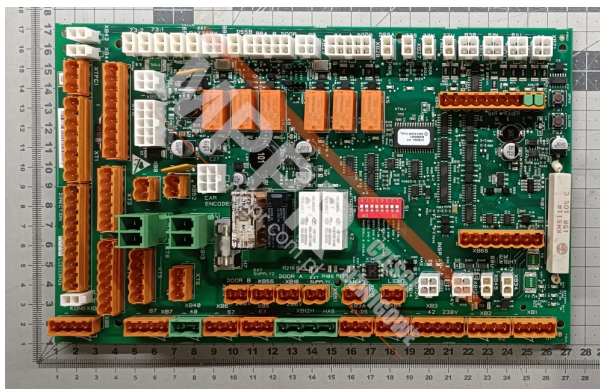

# KM51070314G11 Płyta kabinowa LCE CCBN2E

Kod produktu: KM51070314G11

KM51070314G11 płyta kabinowa LCE CCBN2E